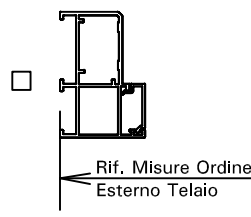

Telaio Zeta 100 x imbotte