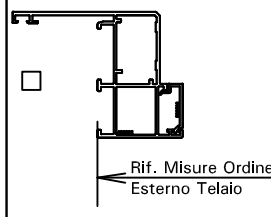

TELAIO

Su 3 lati ☐

Su 4 lati ☐

Telaio Zeta 66.5

Telaio Elle 66.5