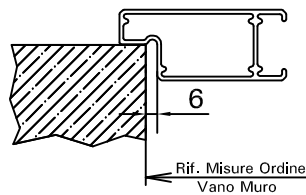

OKNOKOMP

Persiane e Scuri in Materiale Composito

PERSIANE/SCURI

☐ Preventivo   ☐ Ordine

Data: _____

Rivenditore: _____

Riferimento: _____

Lamelle Orientabili ☐
Ovaline Fisse Aperte ☐
Ovaline Fisse Chiuse ☐
Scuri Doghe Verticali ☐
Scuri Doghe Orizzontali ☐
Scuri Intelaiati ☐
Scuretto Rustico ☐

Noce ☐
Rovere PL ☐
Verde Ral 6009 F. ☐
Rovere Rosso ☐
Rovere Dorato ☐
Rovere Win ☐

Soft Cherry ☐
Marrone Ral 8017 ☐
Verde Ral 6005 F. ☐
Grigio Ral 7001 F. ☐
Verde Ral 6021 ☐
Bianco Ral 9010 F. ☐

Rosso Ral 3005 ☐
Rovere Sbiancato ☐
..... ☐
..... ☐
..... ☐

Fermapersiana ☐
Codice bandella se diverso dallo standard ☐

BATTUTA MURO ☐

Su 3 lati ☐

Su 4 lati ☐

INTERNO MURO ☐