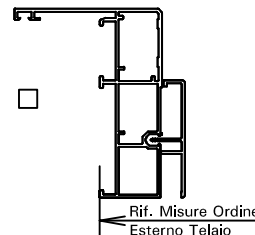

Telaio Elle 100 x imbotte